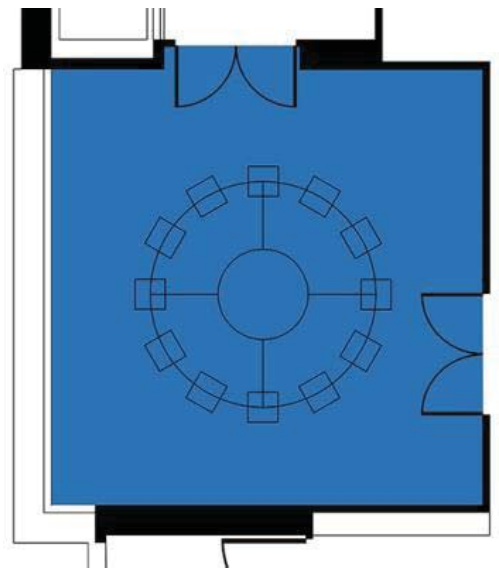

Sala de juntes

Ubicada a la planta primera, de forma quadrada, és un espai amb gran lluminositat natural gràcies al seu finestral d'orientació oest. Està presidida per un tapís, reproducció de la pintura *Hirondelle, amour* de Miró.

El sostre projecta la forma rodona de la gran taula de 3m de diàmetre en fusta natural. Les parets, mobiliari i cortines estan totes en blanc i el terra és una moqueta gris. La seva taula rodona de gran format possibilita les reunions *face to face*. Sala de reunions, presentacions amb possibilitats com aula de formació.

Equipaments:

- **WIFI:** infraestructura WIFI i connexió a la xarxa interna d'Internet.
- **Il·luminació:** regulable de 25 a 250 lux
- **Quadres elèctrics:** 1 de 8 KW: normalment s'utilitza per neveres, refrigeració, àudio...
- **Sala climatitzada.**
- **Material disponible:**
  - Televisió de plasma
  - PC i presa d'ordinador per a connexió a la xarxa interna d'Internet.